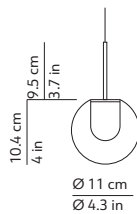

This lamp must be disposed in conformity with the EU directive 2002/96/EC
Apparecchio di illuminazione da smaltire secondo la direttiva EU 2002/96/EC

CODES AND DIMENSIONS / CODICI E DIMENSIONI

DEW 7 CHANDELIER

K0451377EU
K0451377NEU
K0451377OEU

Ø 25 cm
Ø 9.8 in

PACKAGING / IMBALLO

Dew 1 - 7
Volume: 0.009 m³ / 0.303 ft³
Gross weight: 2.34 kg / 5.15 lbs

Canopy
Volume: 0.015 m³ / 0.523 ft³
Gross weight: 2.5 kg / 5.15 lbs

 Dimmable / Dimmerabile
Phase cut

 Suspension lamp
Lampada a sospensione

 Canopy - diam. 9.8 in h. 2 in
chromed or black (on request) or brass (on request)
fixed to the ceiling with not provided screws (2-4)
Rosone - diam. 25 cm h. 5 cm
cromato o nero (su richiesta) o ottone (su richiesta)
fissato a soffitto con tasselli (2-4) non forniti